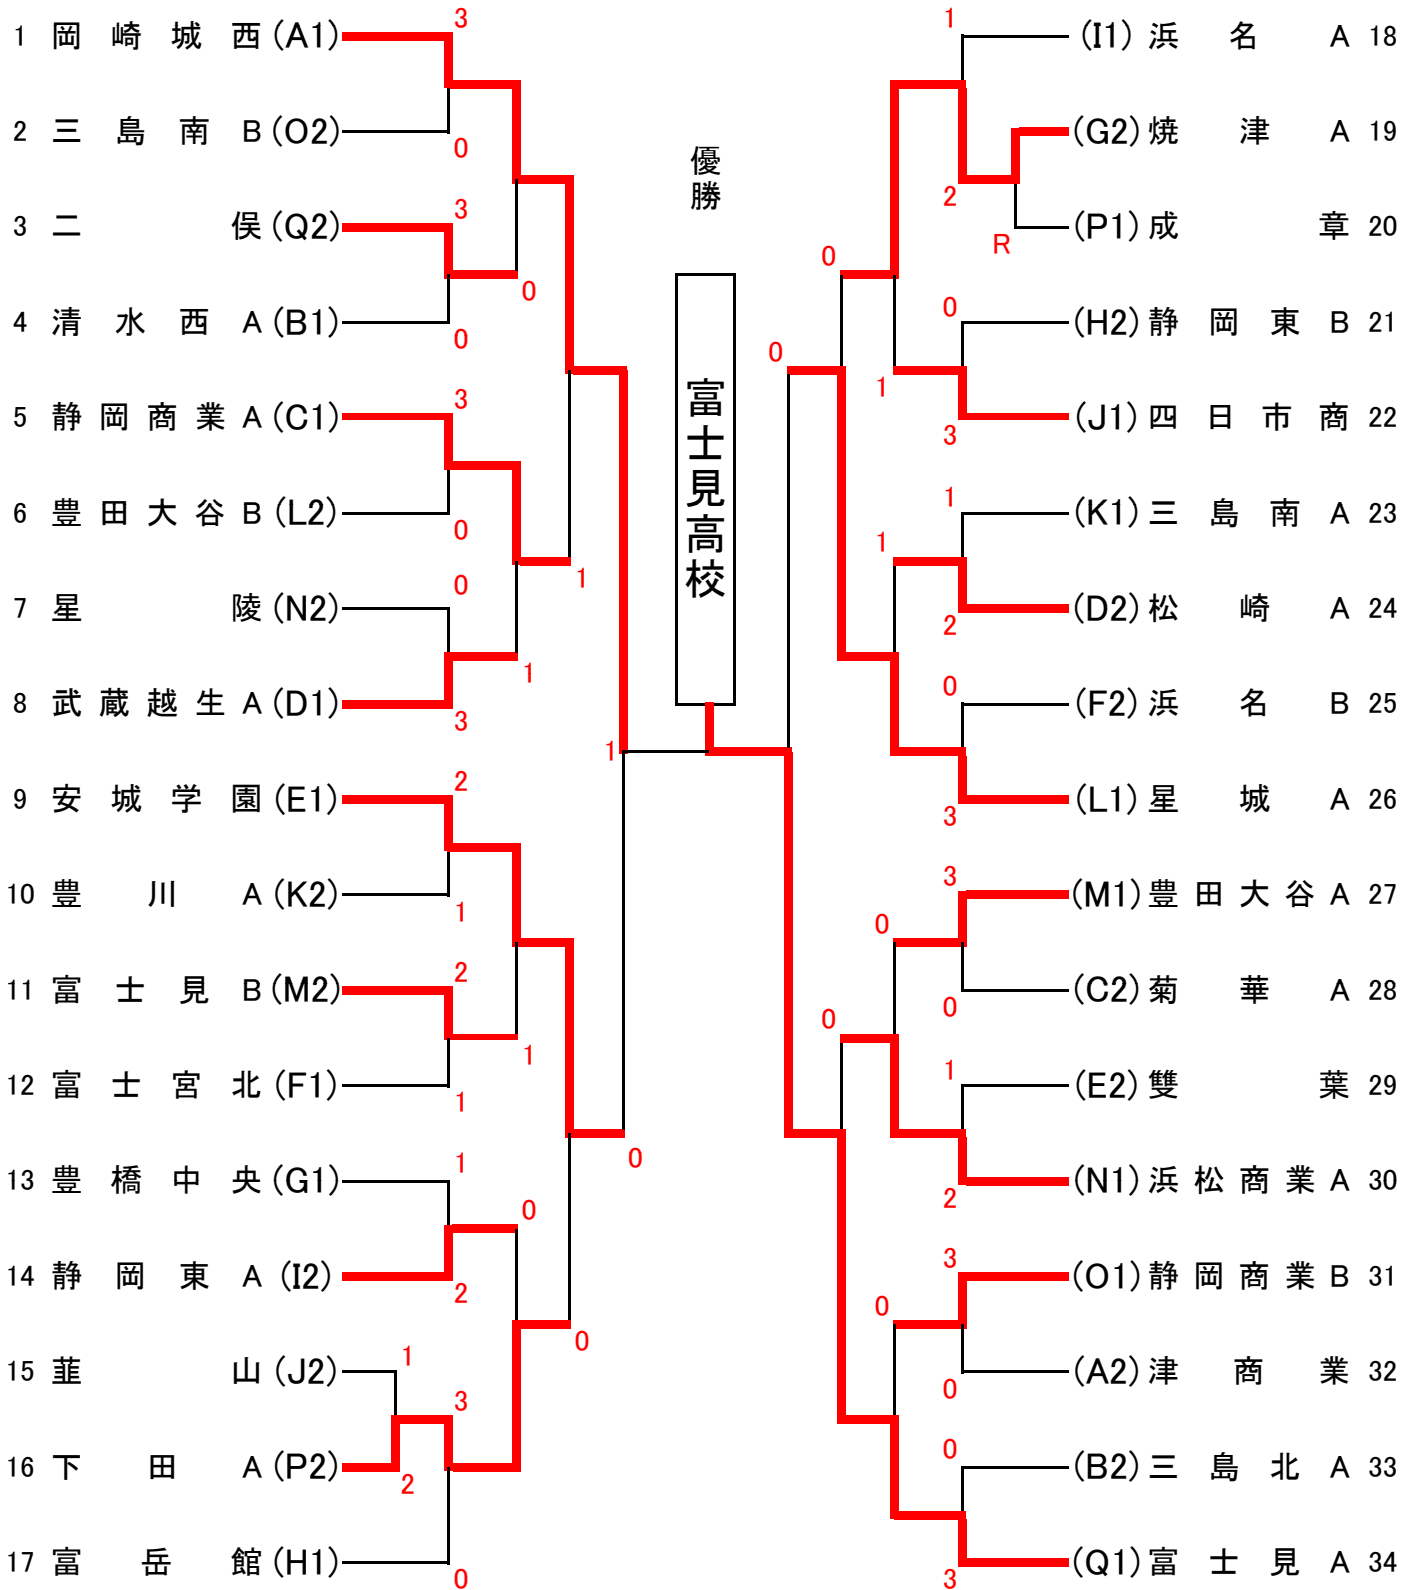

有度山テニスコート

Q	65	66	67	68	勝点	順位
65 富士見 A		③	③	③	3	1
66 静岡市立 B	0		0	②	1	3
67 二俣	0	③		③	2	2
68 国府 A	0	1	0		0	4

◎ A~L 草薙コート

◎ M~Q 有度山コート

◎ 試合順序は11頁の進行表による

◎ 審判は両校による相互審判

◎ オーダー交換は試合開始時に

第30回記念 近県高等学校ソフトテニス研修大会

平成25年8月7日(水)

静岡県草薙庭球場

女子 決勝トーナメント

(コートNo.) - (試合順序)

第30回記念 近県高等学校ソフトテニス研修大会

平成25年8月7日(水)

静岡市有度山テニスコート

女子 3位・4位トーナメント

(コートNo.) - (試合順序)